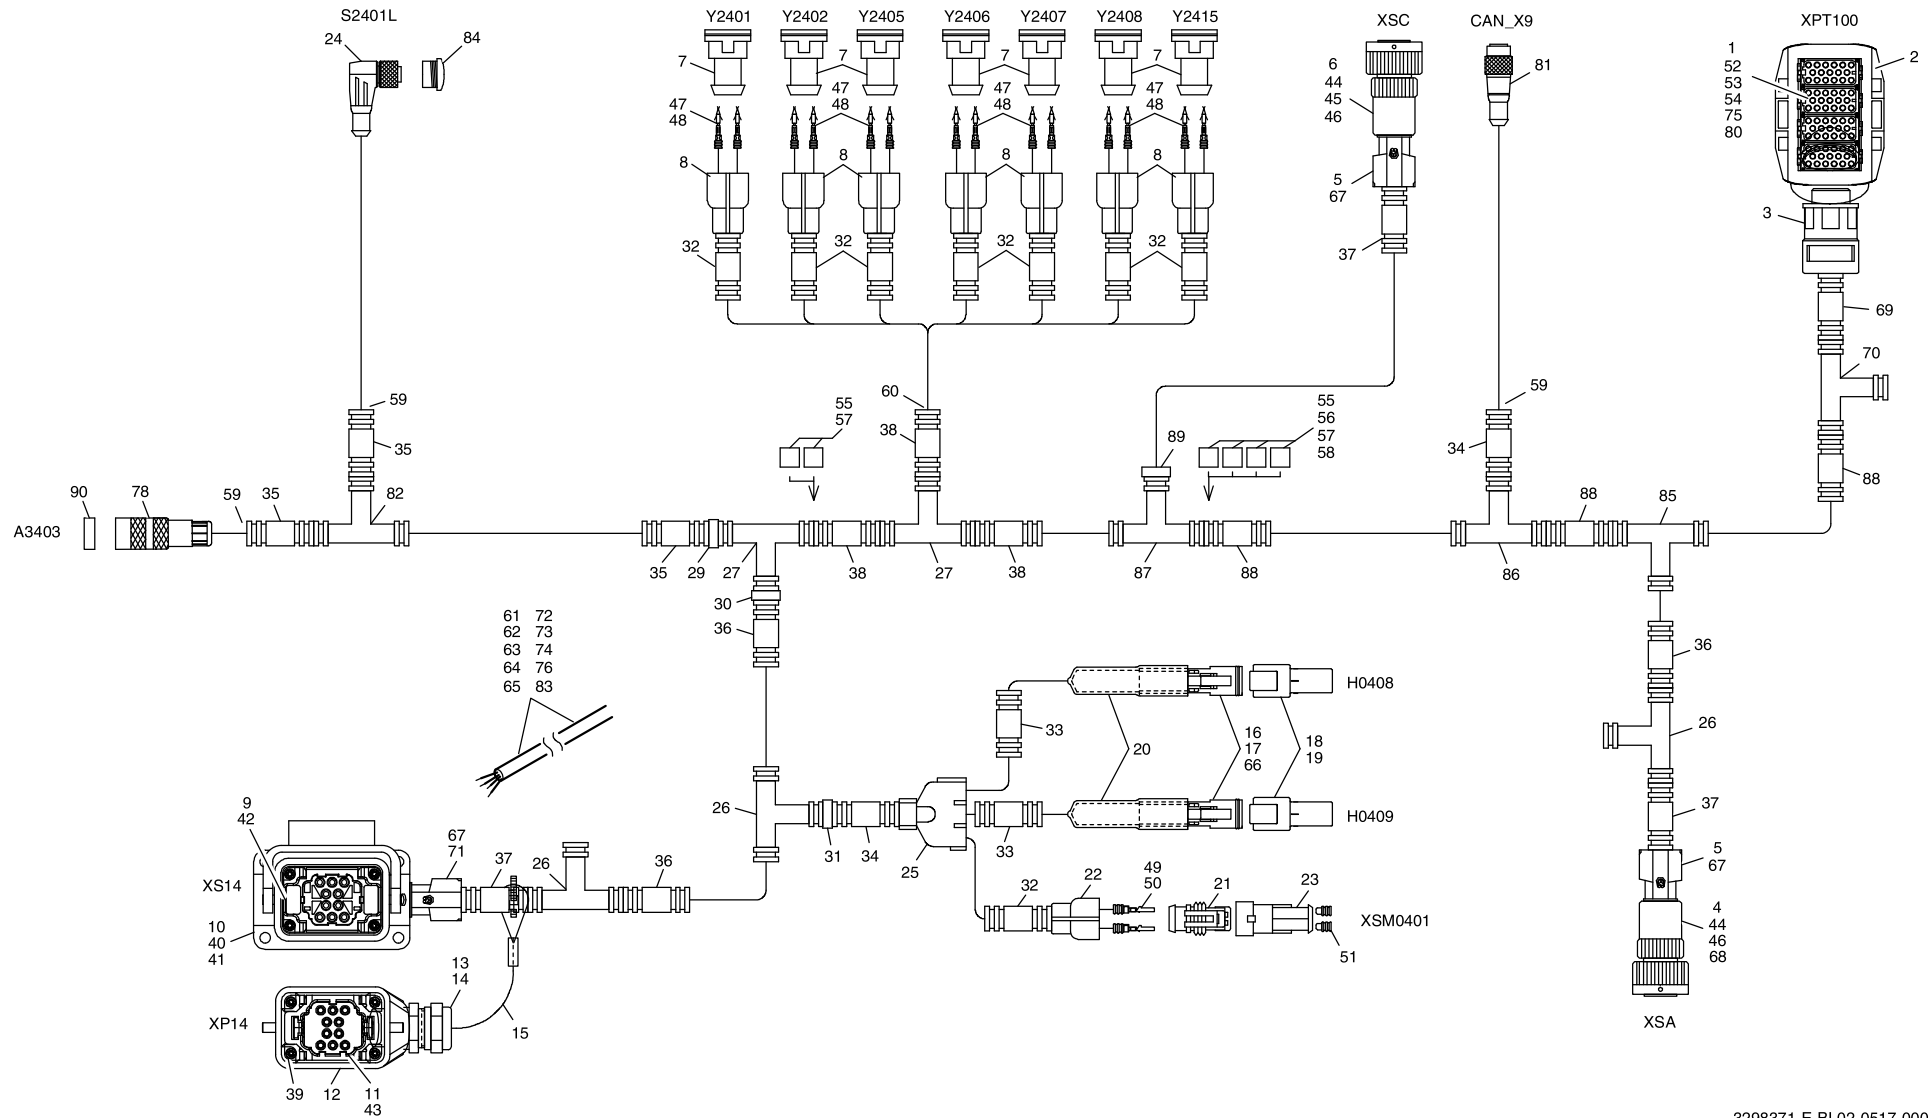

GROVE

KABELBAUM AUSLEGER
CABLE HARNESS BOOM

BILDTAFEL
PICTORIAL DISPLAY

GMK 5250

05.17

3298371-ETL E

1/3

G 806

GROVE

KABELBAUM AUSLEGER
CABLE HARNESS BOOM

BILDTAFEL
PICTORIAL DISPLAY

GMK 5250

05.17

3298371-ETL E

2/3

G 806

GROVE

KABELBAUM AUSLEGER
CABLE HARNESS BOOM

BILDTAFEL
PICTORIAL DISPLAY

GMK 5250

05.17

3298371-ETL E

3/3

G 806