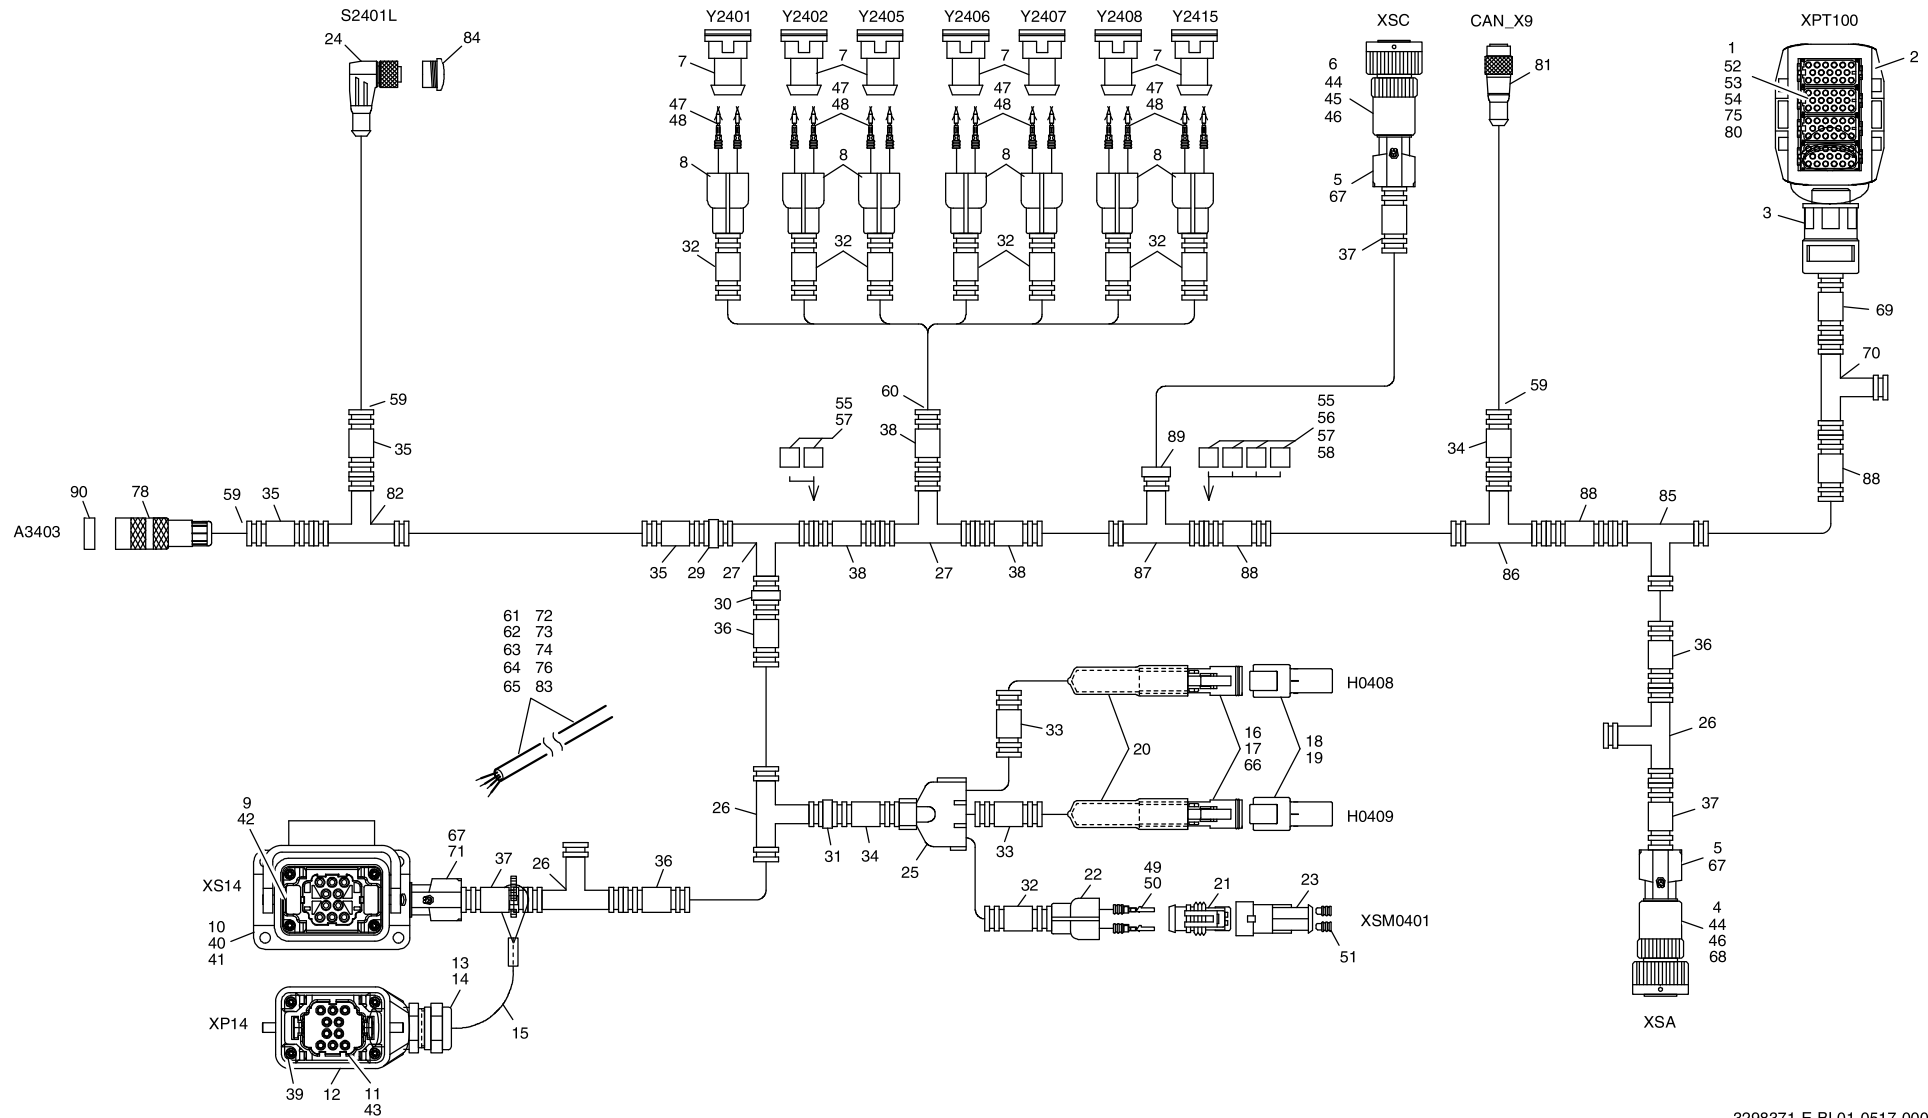

GROVE

KABELBAUM AUSLEGER
CABLE HARNESS BOOM

BILDTAFEL
PICTORIAL DISPLAY

GMK 5250

05.17

3298371-ETL E

1/3

G 806

GROVE

KABELBAUM AUSLEGER
CABLE HARNESS BOOM

BILDTAFEL
PICTORIAL DISPLAY

GMK 5250

05.17

3298371-ETL E

2/3

G 806

GROVE

KABELBAUM AUSLEGER
CABLE HARNESS BOOM

BILDTAFEL
PICTORIAL DISPLAY

GMK 5250

05.17

3298371-ETL E

3/3

G 806